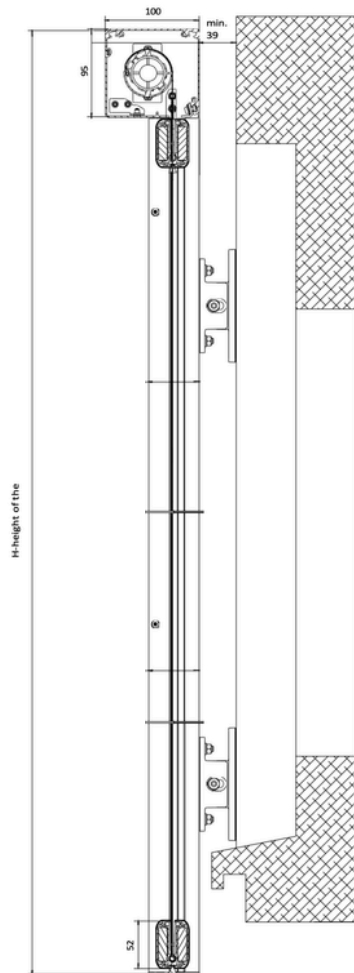

Storlekar: Markisen kan tillverkas i bredder och längder från 80 till 500 cm.

- **Totalbredd:** Måtten avser markisens totalbredd från ytterkant till ytterkant.
- **Kassetten:** Bygger 9,5 cm på höjden vid bredder upp till 270 cm, och 12,5 cm för bredder över detta.
- **Sidoskenorna:** Är 3,5 cm breda – för att få plats måste du ha minst 3,5 cm fritt utrymme på varje sida av fönsteröppningen.
- **Distanser:** Kan läggas till för att bygga ut kassetten från väggen. Distanserna bygger 52–58 mm (justerbara) som standard. Mindre eller större mått kan fås på förfrågan.
- **Montering:** Vertikalmarkisen är självbärande och fästs i sidoskenorna på vardera sida av markisen – inte i toppen – för smidig installation och passform.

Kassetten dimensioner

Kassetten dimensioner
(bredd 80–270 cm eller höjd 80–300 cm).

Kassetten dimensioner
(bredd över 270 cm eller höjd över 300 cm).