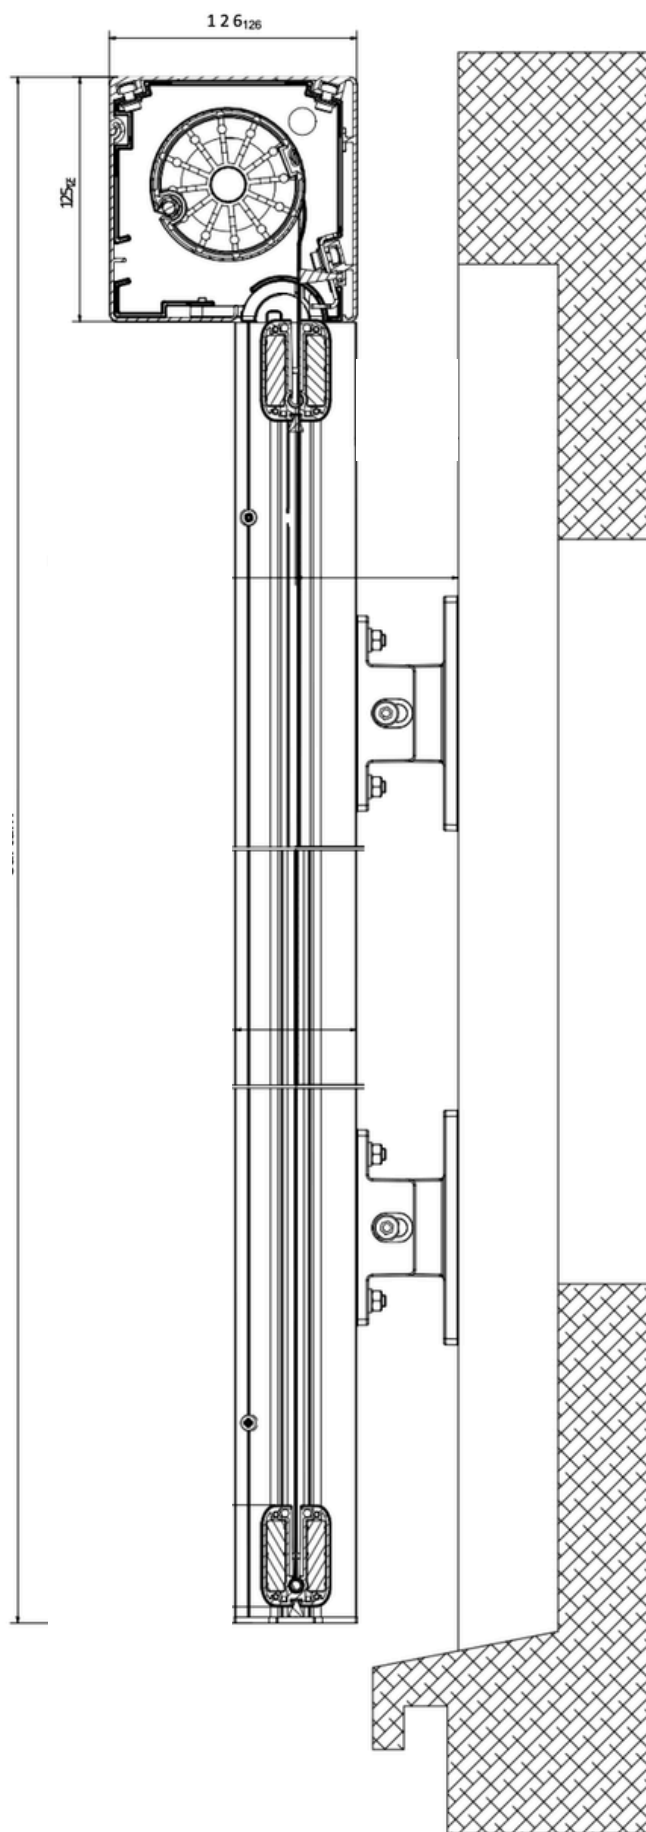

# BILLY Vertikalmarkis

Tekniska specifikationer

**Billy**

# Kassetten dimensioner

Kassetten dimensioner (bredd 80–270 cm eller höjd 80–300 cm).

Kassetten dimensioner (bredd över 270 cm eller höjd över 300 cm).

# Sidoskenornas bredd

Vertikalmarkis, teknisk ritning sedd underifrån