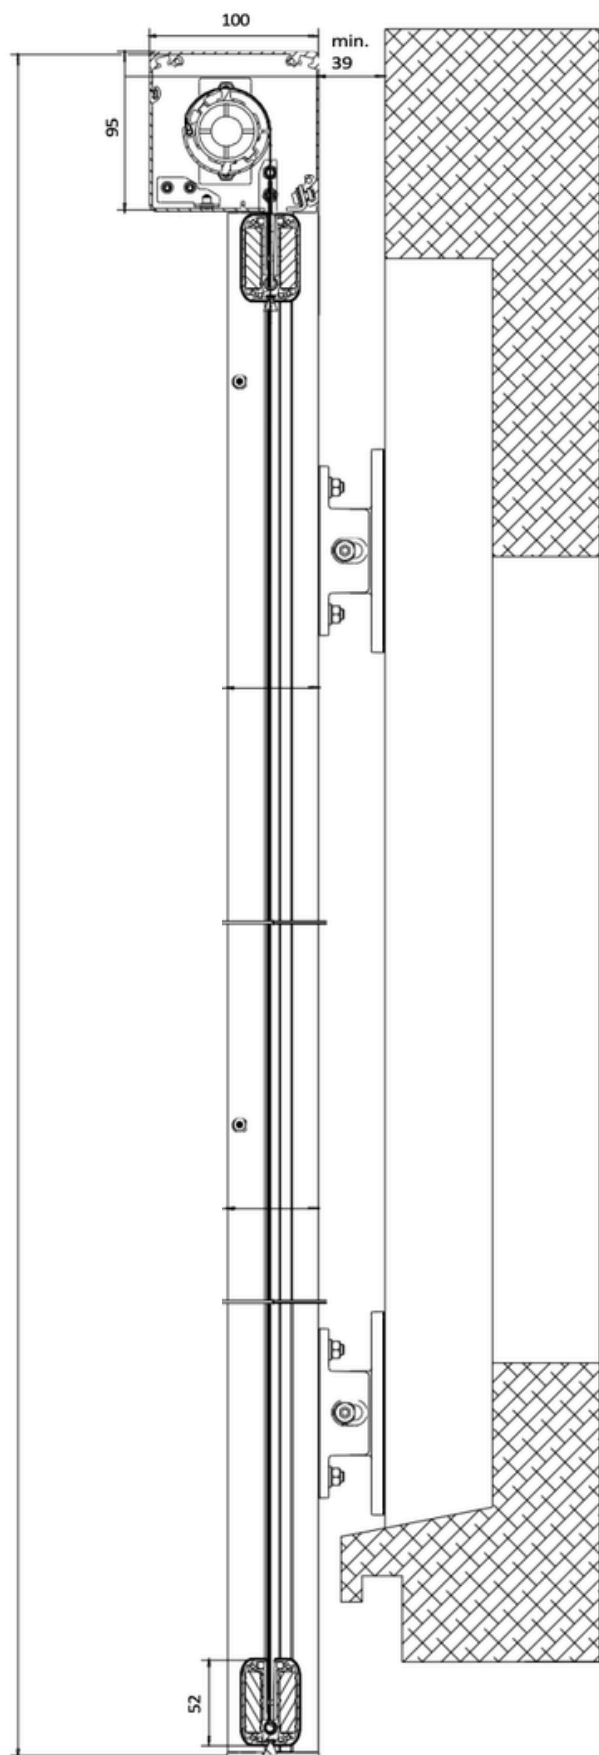

# BILLY Vertikalmarkis

Tekniska specifikationer

**Billy**

# Kassetten dimensioner

Kassetten dimensioner (bredd 80–270 cm eller höjd 80–300 cm).

Kassetten dimensioner (bredd över 270 cm eller höjd över 300 cm).

# Sidoskenornas bredd

Vertikalmarkis, teknisk ritning sedd underifrån